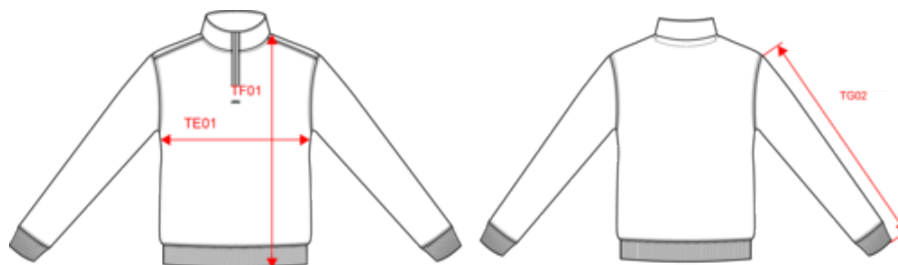

80% coton / 20% polyester (Ash Heather : 79% coton / 20% polyester / 1% viscose). Surface extérieure 100% coton. Traitement LSF (Low Shrinkage Fleece : molleton prétréci). Molleton gratté 3 fils en coton peigné. Manches montées. Col avec fermeture zippée plastique ton sur ton. Bande de propreté contrastée à l'encolure (Navy pour le coloris Oxford Grey et Ash Heather ; Oxford Grey pour tous les autres coloris). Finition bord-côte poignets et de bas de vêtement.

Tableau équivalence des tailles par pays en dernière page.

Informations Complémentaires

Logistique

Pays d'origine

Code douanier

KARIBAN

K487

Sweat-shirt col zippé homme

Dimensions (cm)

Mesures en cm	XS	S	M	L	XL	XXL	3XL	4XL
TE01 - 1/2 largeur poitrine à 1.5cm de l'emmanchure	49.00	52.00	55.00	58.00	61.00	64.00	67.00	70.00
TF01 - Hauteur totale de l'HSP	68.00	70.00	72.00	74.00	76.00	78.00	80.00	82.00
TG02 - Longueur manche longue	65.55	66.25	67.05	67.75	68.55	69.25	70.25	71.25